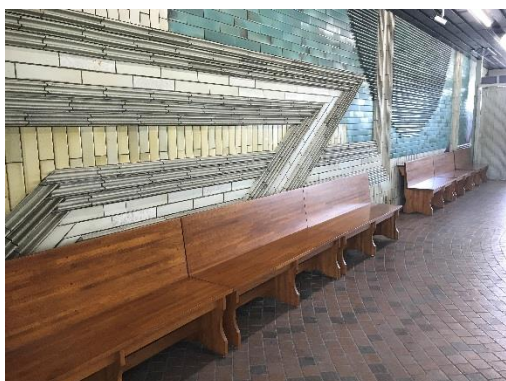

1階ホールにベンチとカップ式自動販売機を設置しました！

過日、渡辺包装株式会社の渡辺隆博社長よりウッドベンチをご提供いただき、団地会館の1階ロビーに設置しています。ロビーは木の温かみを感じられる心地よい空間に様変わりいたしました。

また、5月20日にはホール内にコーヒーのカップ式自動販売機も設置いたしました。コーヒーの美味しさにこだわり、挽きたての豆から淹れる本格的なコーヒーの自販機です。メニューもレギュラーコーヒーからカフェラテ、カフェラテ抹茶、キャラメルマキアート等のフレーバーコーヒーまでと充実、価格は130円からになっております。ぜひ、ご賞味下さい。