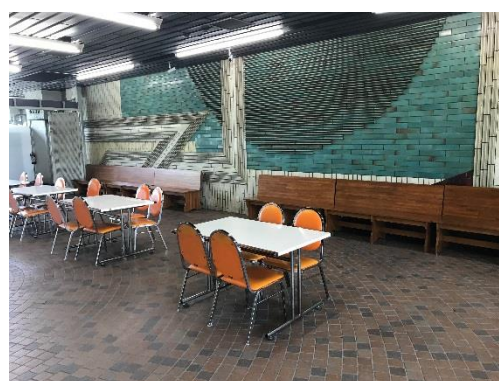

1階ホールにベンチとカップ式自動販売機を設置しました！

過日、渡辺包装株式会社の渡辺隆博社長よりウッドベンチをご提供いただき、団地会館の1階ロビーに設置しています。ロビーは木の温かみを感じられる心地よい空間に様変わりいたしました。

また、5月20日にはホール内にコーヒーのカップ式自動販売機も設置いたしました。コーヒーの美味しさにこだわり、挽きたての豆から淹れる本格的なコーヒーの自販機です。メニューもレギュラーコーヒーからカフェラテ、カフェラテ抹茶、キャラメルマキアート等のフレーバーコーヒーまでと充実、価格は130円からになっております。ぜひ、ご賞味下さい。